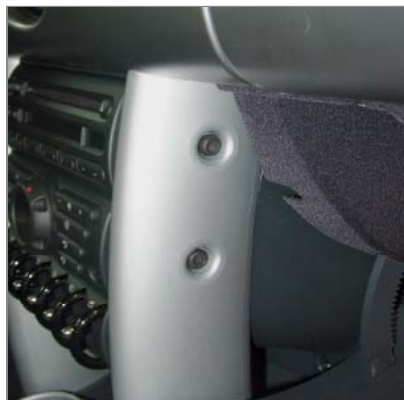

**Einbauanleitung**  
**installation instruction**

Art.-Nr.: **092340**  
item#

**Mini**

Originalschraube lösen

Unscrew original screw

Konsole wie abgebildet einschieben

Insert console as illustrated

Originalschraube durch die Konsole wieder eindrehen

Instructions d'installation  
instrucciones de instalación

art: **092340**

**Mini**

Desserez la vis originale

Suelte el tornillo original

Inserez la console comme illustré

Meta la consola como mostrado

Vissez la vis originale à travers la console