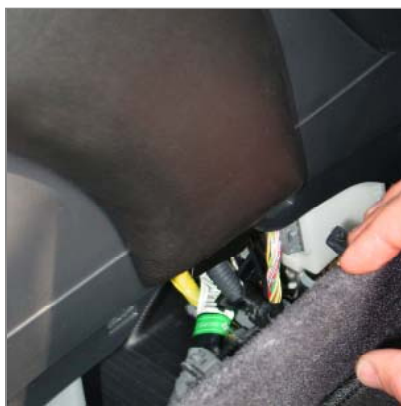

**Einbauanleitung
installation instruction**

Art.-Nr.: **059020**
item#

Acura MDX

Konsole wie abgebildet positionieren

Position console as illustrated

Teppich im Beifahrerfußraum etwas lösen

Blech im Beifahrerfußraum hinter die Verkleidung biegen

Loosen carpet slightly within passenger side footwell

Bend metal plate behind covering within passenger side footwell

Teppich wieder befestigen

Reinstall carpet

Änderungen vorbehalten
Subject to change

Kuda-Phonebase GmbH