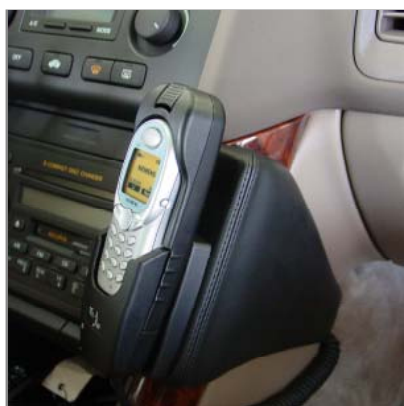

Nous nous réservons la possibilité de modification
Salvo posibles modificaciones

Kuda-Phonebase GmbH

Industriestraße 16 tel: +49 5491 9695 -0
D-49401 Damme fax: +49 5491 9695 -30

eMail: info@kuda-phonebase.de
net: www.kuda-phonebase.de