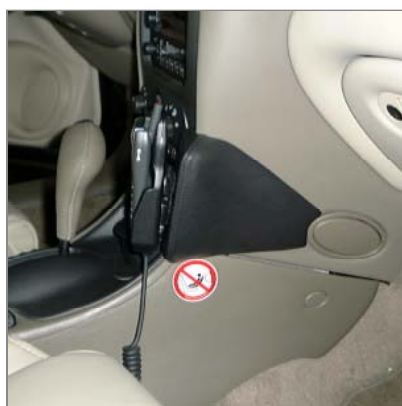

Einbauanleitung
installation instruction

Art.-Nr.: **050050**
item#

Chevrolet Alero

Verkleidung im Beifahrerfußraum demontieren

Konsole wie abgebildet positionieren

Remove covering within passenger side footwell

Position console as illustrated

Blech im Beifahrerfußraum hinter die Verkleidung biegen

Verkleidung wieder einsetzen

Bend metal plate behind covering within passenger side footwell

Reinstall covering

Änderungen vorbehalten
Subject to change